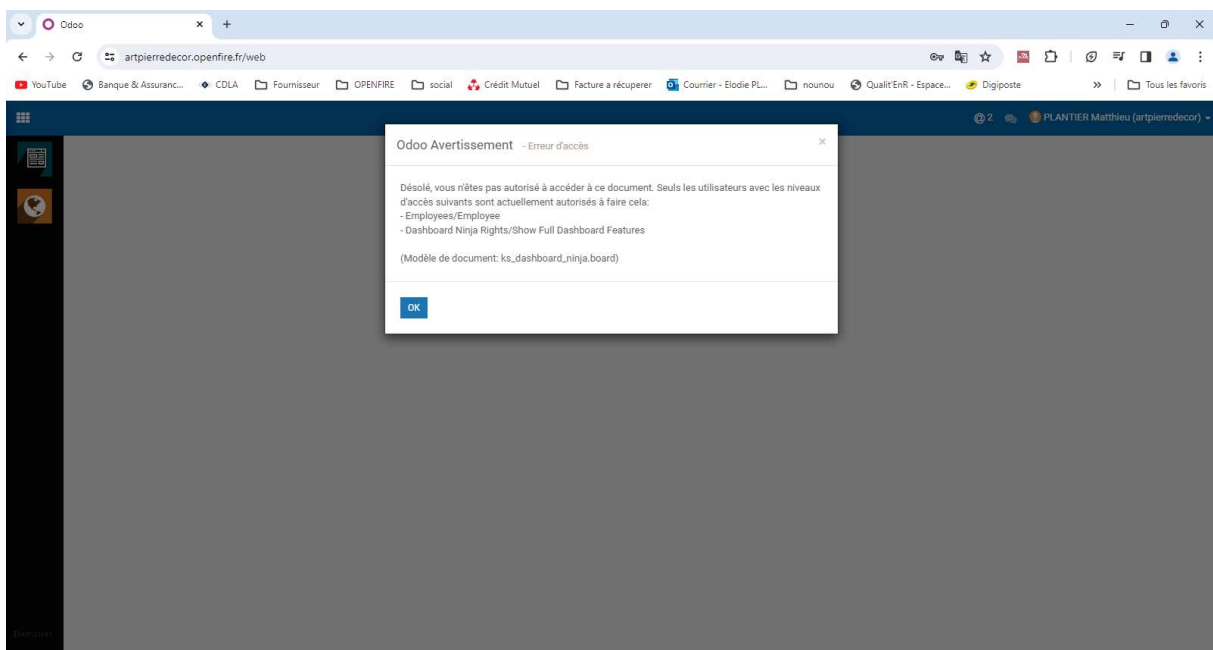

3ème étape : valider l'avertissement

Votre mot de passe est créé, vous pouvez retourner sur la page de connexion et accéder à votre compte.